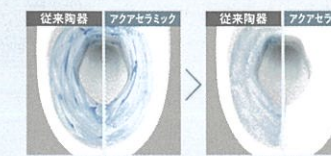

手洗なし

カラーバリエーション

BW1
(ピュアホワイト)
※吐水口は本体と同色になります。

リモコン

共通機能

キレイ機能	フチレス形状	パワーストリーム洗浄	お掃除リフトアップ(手動)	女性専用レディスノズル	ノズル先端着脱	スッキリノズルシャッター
	ノズルそうじ	ノズルオートクリーニング	キレイ便座	ハイパーキラミック(ISO抗菌準拠)	抗菌樹脂(ISO抗菌準拠)	便フタワンタッチ着脱
エコ機能	スーパー節電 ^{※1}	ワンタッチ節電(8h) ^{※1}	電源スイッチ			
洗浄機能	おしり洗浄(泡ジェット洗浄)	おしりワイド洗浄	おしりマッサージ洗浄	ビデ洗浄(泡沫ソフト)	ワイドビデ洗浄	ノズル位置調整
快適機能	フルオート便器洗浄(リモコン便器洗浄)	Wパワー脱臭	暖房便座	スローダウン便座	リモコン	便座ヒーターオートOFF ^{※1}
	着座センサー	点字対応				

フルオート便器洗浄

※図はイメージです。
着座時間に応じて大・小切替。便座から立ち上がると自動で洗浄。流し忘れの心配もありません。

フチレス形状

奥も手前も便器のフチを丸ごとなくし、サッとひと拭き、お掃除ラクラクです。

お掃除リフトアップ

お掃除できなかったすき間汚れが奥まで拭き取れて、気になるにの元もカットします。

キレイ便座

汚れが入りやすいつぎ目がなく、裏面までサッとひと拭きでキレイに。

アクアセラミック(オプション)

落ちるんです。100年クリーン『アクアセラミック』

ガンコな水アカが落ちるんです。^{※1}
日ごろのお手入れで水アカを落とし、いつでもキレイを保てます。

従来の陶器ではできなかった「ガンコな水アカ」も「汚物」もどちらも落とせる、お掃除ラクラクな衛生陶器です。さらにキズが付きにくく、ISOに準拠した抗菌(銀イオン)パワーで細菌の繁殖も抑えます。

汚物がツルんと落ちるんです。^{※2}
便器洗浄やお掃除をするたびに汚物を浮かせて洗い流すので、お掃除ラクラクです。